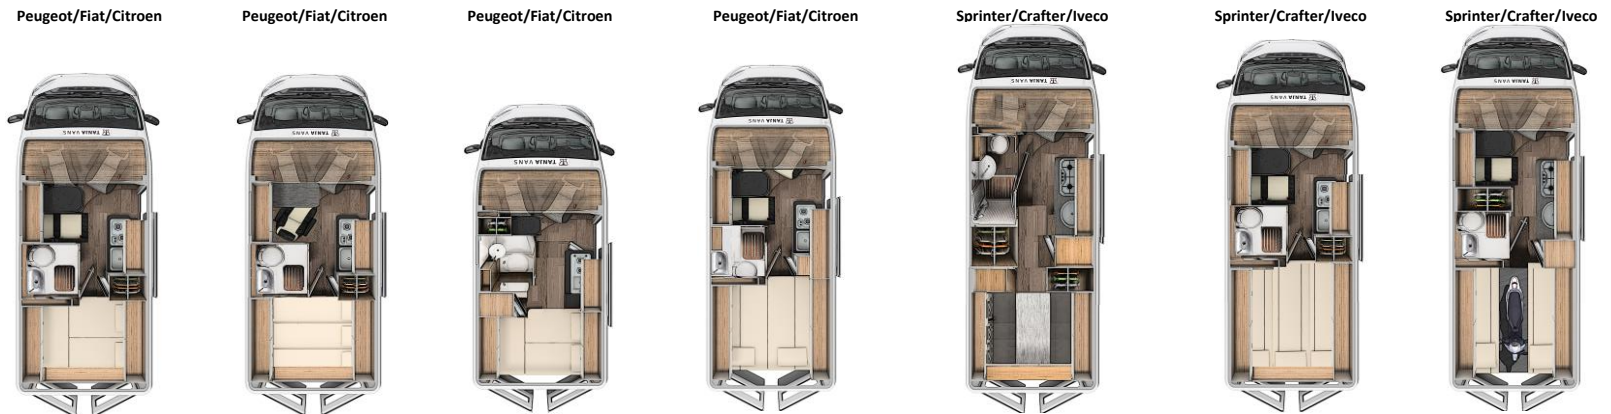

Fiat Ducato
Citröen Jumper
Peugeot Boxer
MB Sprinter
VW Crafter
Iveco Daily
Renault Master
Opel Movano
Ford Transit
Nissan
TGE

Man

	Tanja Vans 101	Tanja Vans 102	Tanja Vans 103	Tanja Vans 104	Tanja Vans 201	Tanja Vans 202	Tanja Vans motocross
Základná cena prestavby (€) 1)	28.900,-	28.600,-	28.300,-	29.900,-	31.900,-	30.500,-	31.900,-

Podvozok	L3H2	L3H2	L2H2	L4H2	Sprinter XXL	Sprinter XL	Sprinter XXL
Celkové rozmery - d x š x v (cm)	599 x 205 x 258	599 x 205 x 258	541 x 205 x 258	636 x 205 x 258	734 x 199 x 282	694 x 199 x 282	734 x 199 x 306
Vnútorne rozmery - d x š x v (cm)	355 x 190 x 190	355 x 190 x 190	310 x 190 x 190	395 x 190 x 190	470 x 178 x 190	430 x 178 x 190	470 x 178 x 210
Celková hmotnosť (kg)	3 500	3500	3500	3500	3 500	3500	3500
Váha prestavby (kg)	cca 750	cca 630	cca 600	cca 670	cca 700	cca 700	cca 730
Miesta na sedenie za jazdy	4	3	2	4	2	4	4
Lôžka	4	2(3)	2	3(4)	2	4	4
Rozmer predného lôžka (cm)	185 x 95 (125)	-	-	175 x 95 (60)	-	155 x 95 (125)	175 x 95 (125)
Rozmer zadného lôžka (cm)	192 x 140 (120)	192 x 140	192 x 145	195(185) x 190	210 x 178	200 (195) x 178	220 x 170
Šatníková skrinka š x h x v (cm)	50 x 50 x 100	50 x 50 x 100	30 x 50 x 190	50 x 50 x 100	70x80x190/50x60x120	50 x 60 x 100	50x50x100/50x40x190
Chladnička 12V/230V/plyn	60 l	60 l	60 l	60 l	60 l	60 l	60 l
Plynový horák na variči	2	2	2	2	2	2	2
Nádrž na pitnú vodu (l)	84	84	84	84	84	84	84
Nádrž na odpadovú vodu (l)	90	90	90	90	60	60	60
Kúrenie	Truma combi 4CP	Truma combi 4CP	Truma combi 4CP	Truma combi 4CP	Truma combi 4CP	Truma combi 4CP	Truma combi 4CP
Bojler	10 l	10 l	10 l	10 l	10 l	10 l	10 l
Zásuvky	5x230V/2x12V/3xUSB	5x230V/2x12V/3xUSB	5x230V/2x12V/3xUSB	5x230V/2x12V/3xUSB	5x230V/2x12V/3xUSB	5x230V/2x12V/3xUSB	5x230V/2x12V/3xUSB
Skrinka na PB fľaše	2 x 11 kg	2 x 11 kg	2 x 11 kg	2 x 11 kg	2 x 11 kg	2 x 11 kg	2 x 11 kg
Interierová batéria	GEL Exide 80 Ah	GEL Exide 80 Ah	GEL Exide 80 Ah	GEL Exide 80 Ah	GEL Exide 80 Ah	GEL Exide 80 Ah	GEL Exide 80 Ah
Rozkladacia dvojsedačka Divan 503	1	-	-	1	-	1	1
Otočná jednosedačka	-	1	-	-	-	-	-
Otočná konzola	2	3	2	2	1	2	2

¹⁾ Ceny sú uvedené bez DPH a sú platné do 31.12.2022.

²⁾ Údaje sú orientačné, v závislosti od váhy a výbavy samotného vozidla.